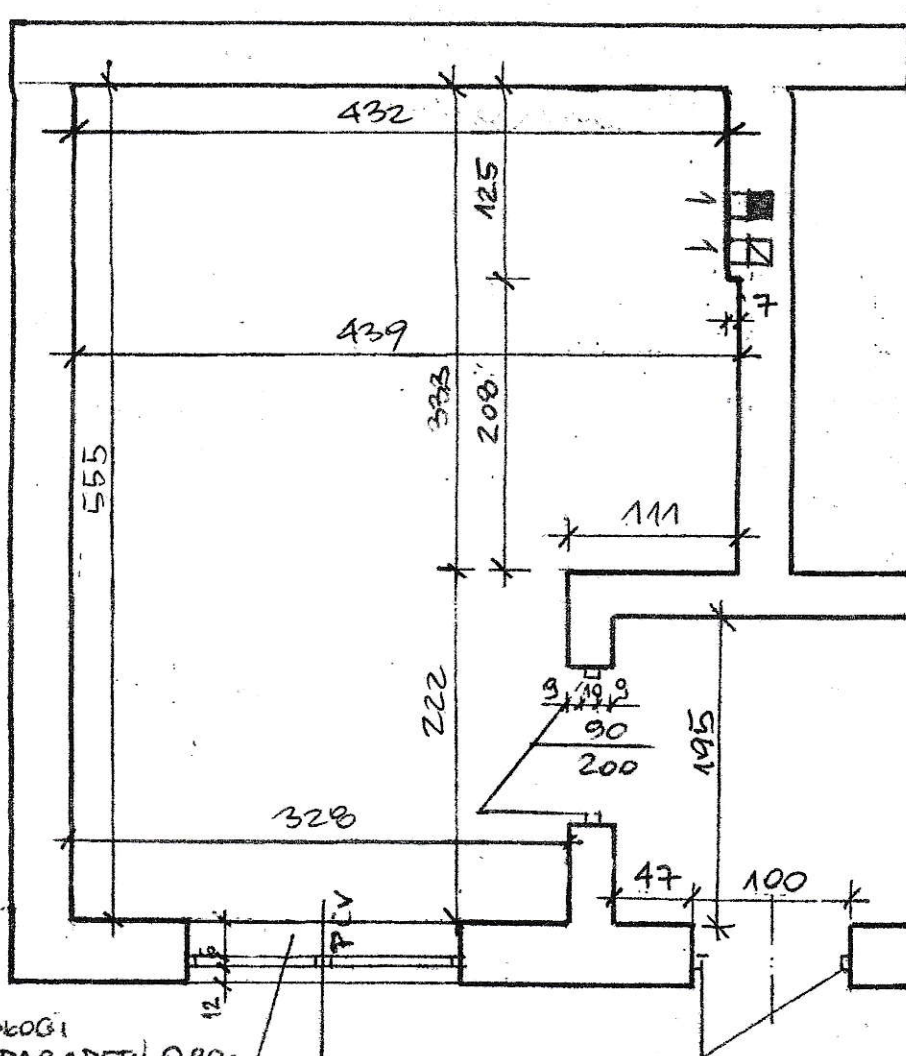

CHLEBNA 72 I m. 3

KD PODŁOGI
GÓRA PARAPETU 0,30cm
GRUBOŚĆ PARAPETU 30mm