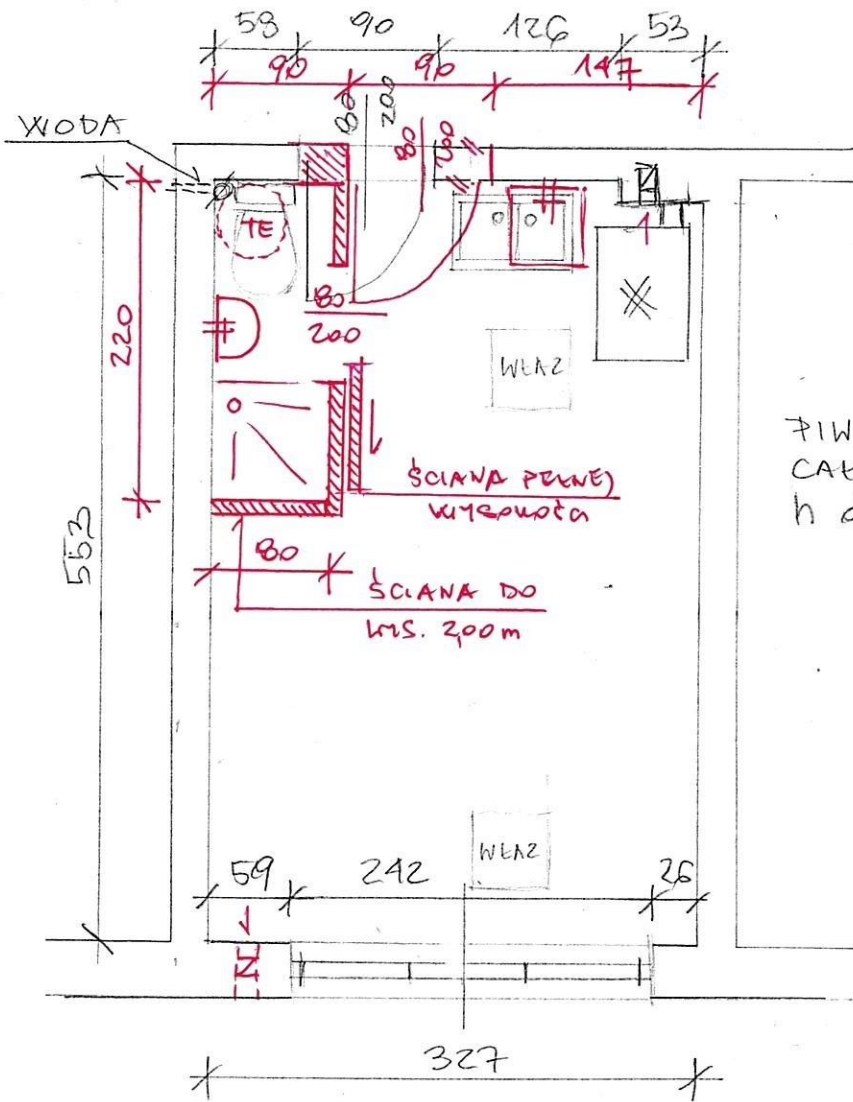

# NARĘTOWICZA 15 m 10

PIWNICA POD  
CAŁYM POMIESZCZENIEM  
h do spodu legawa 77cm.