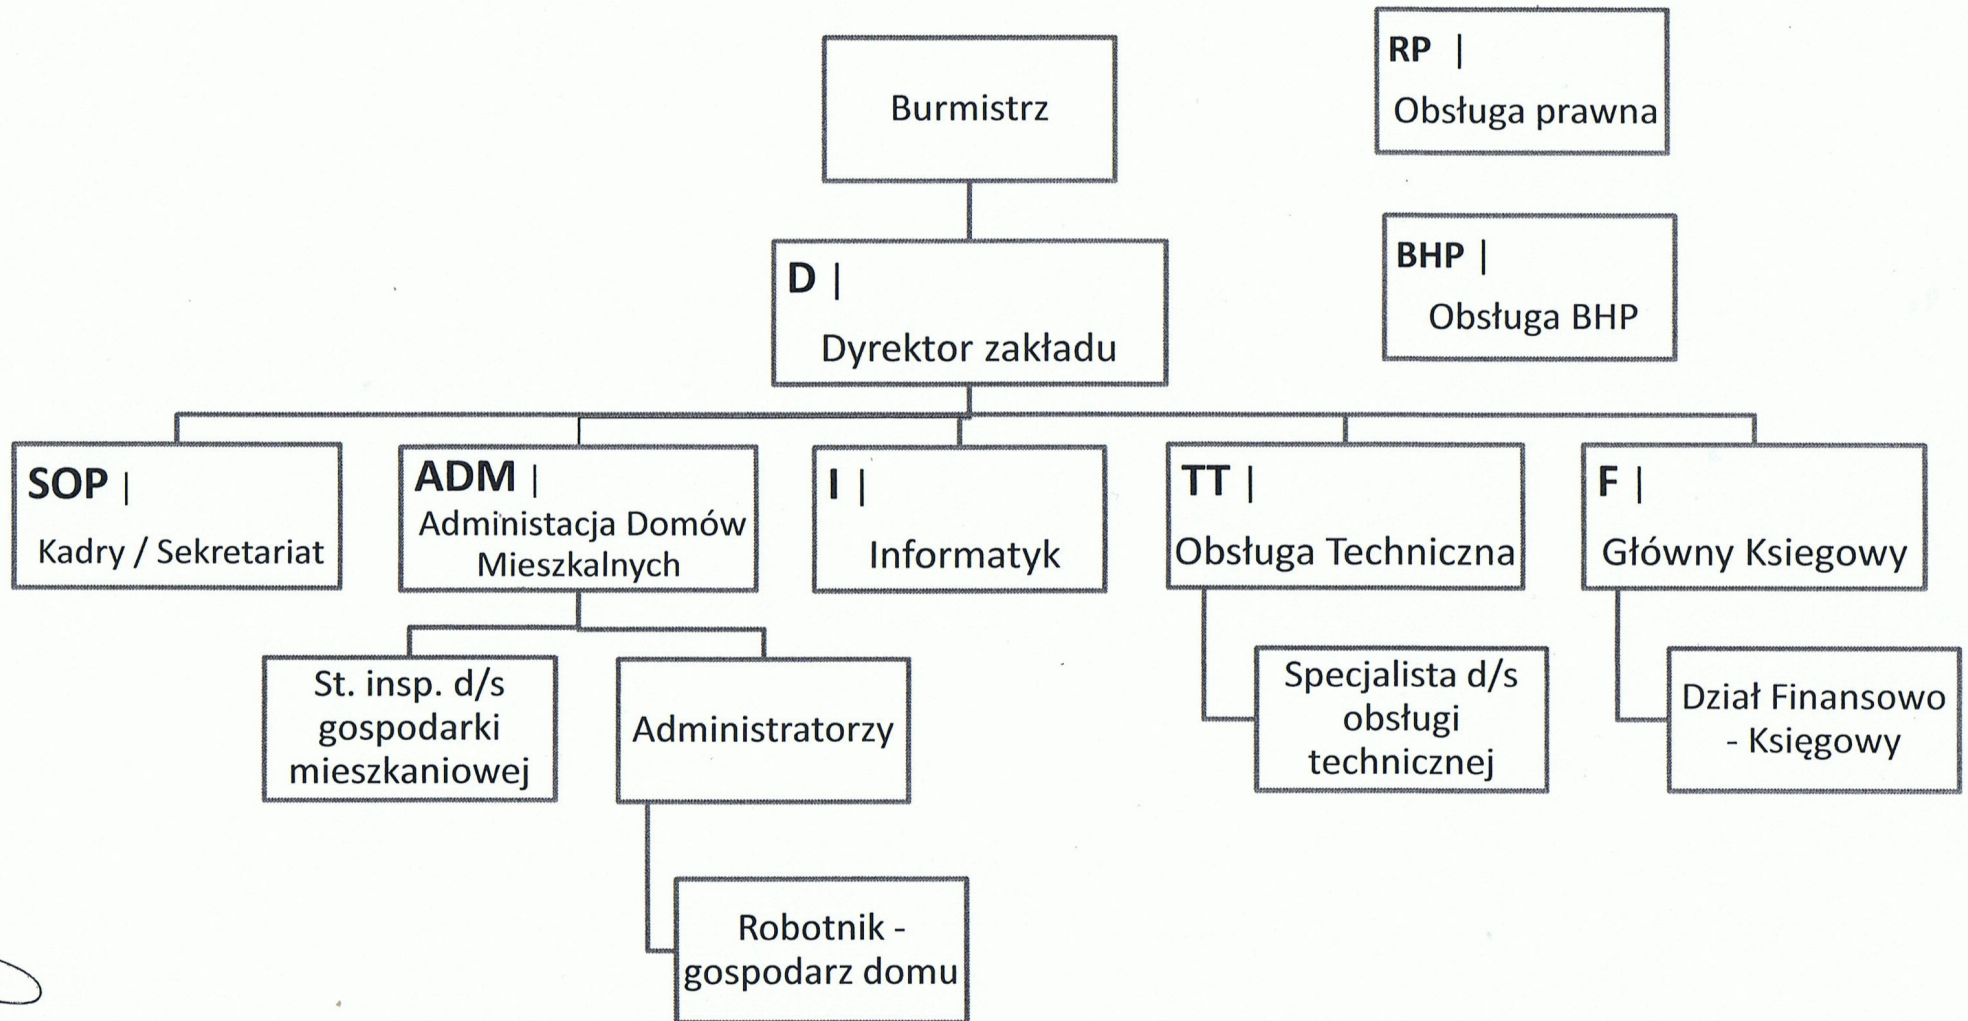

SCHEMAT ORGANIZACYJNY
ZAKŁADU GOSPODARKI MIESZKANIOWEJ W GRODZISKU MAZOWIECKIM

DYREKTOR
Pawel Burzyk